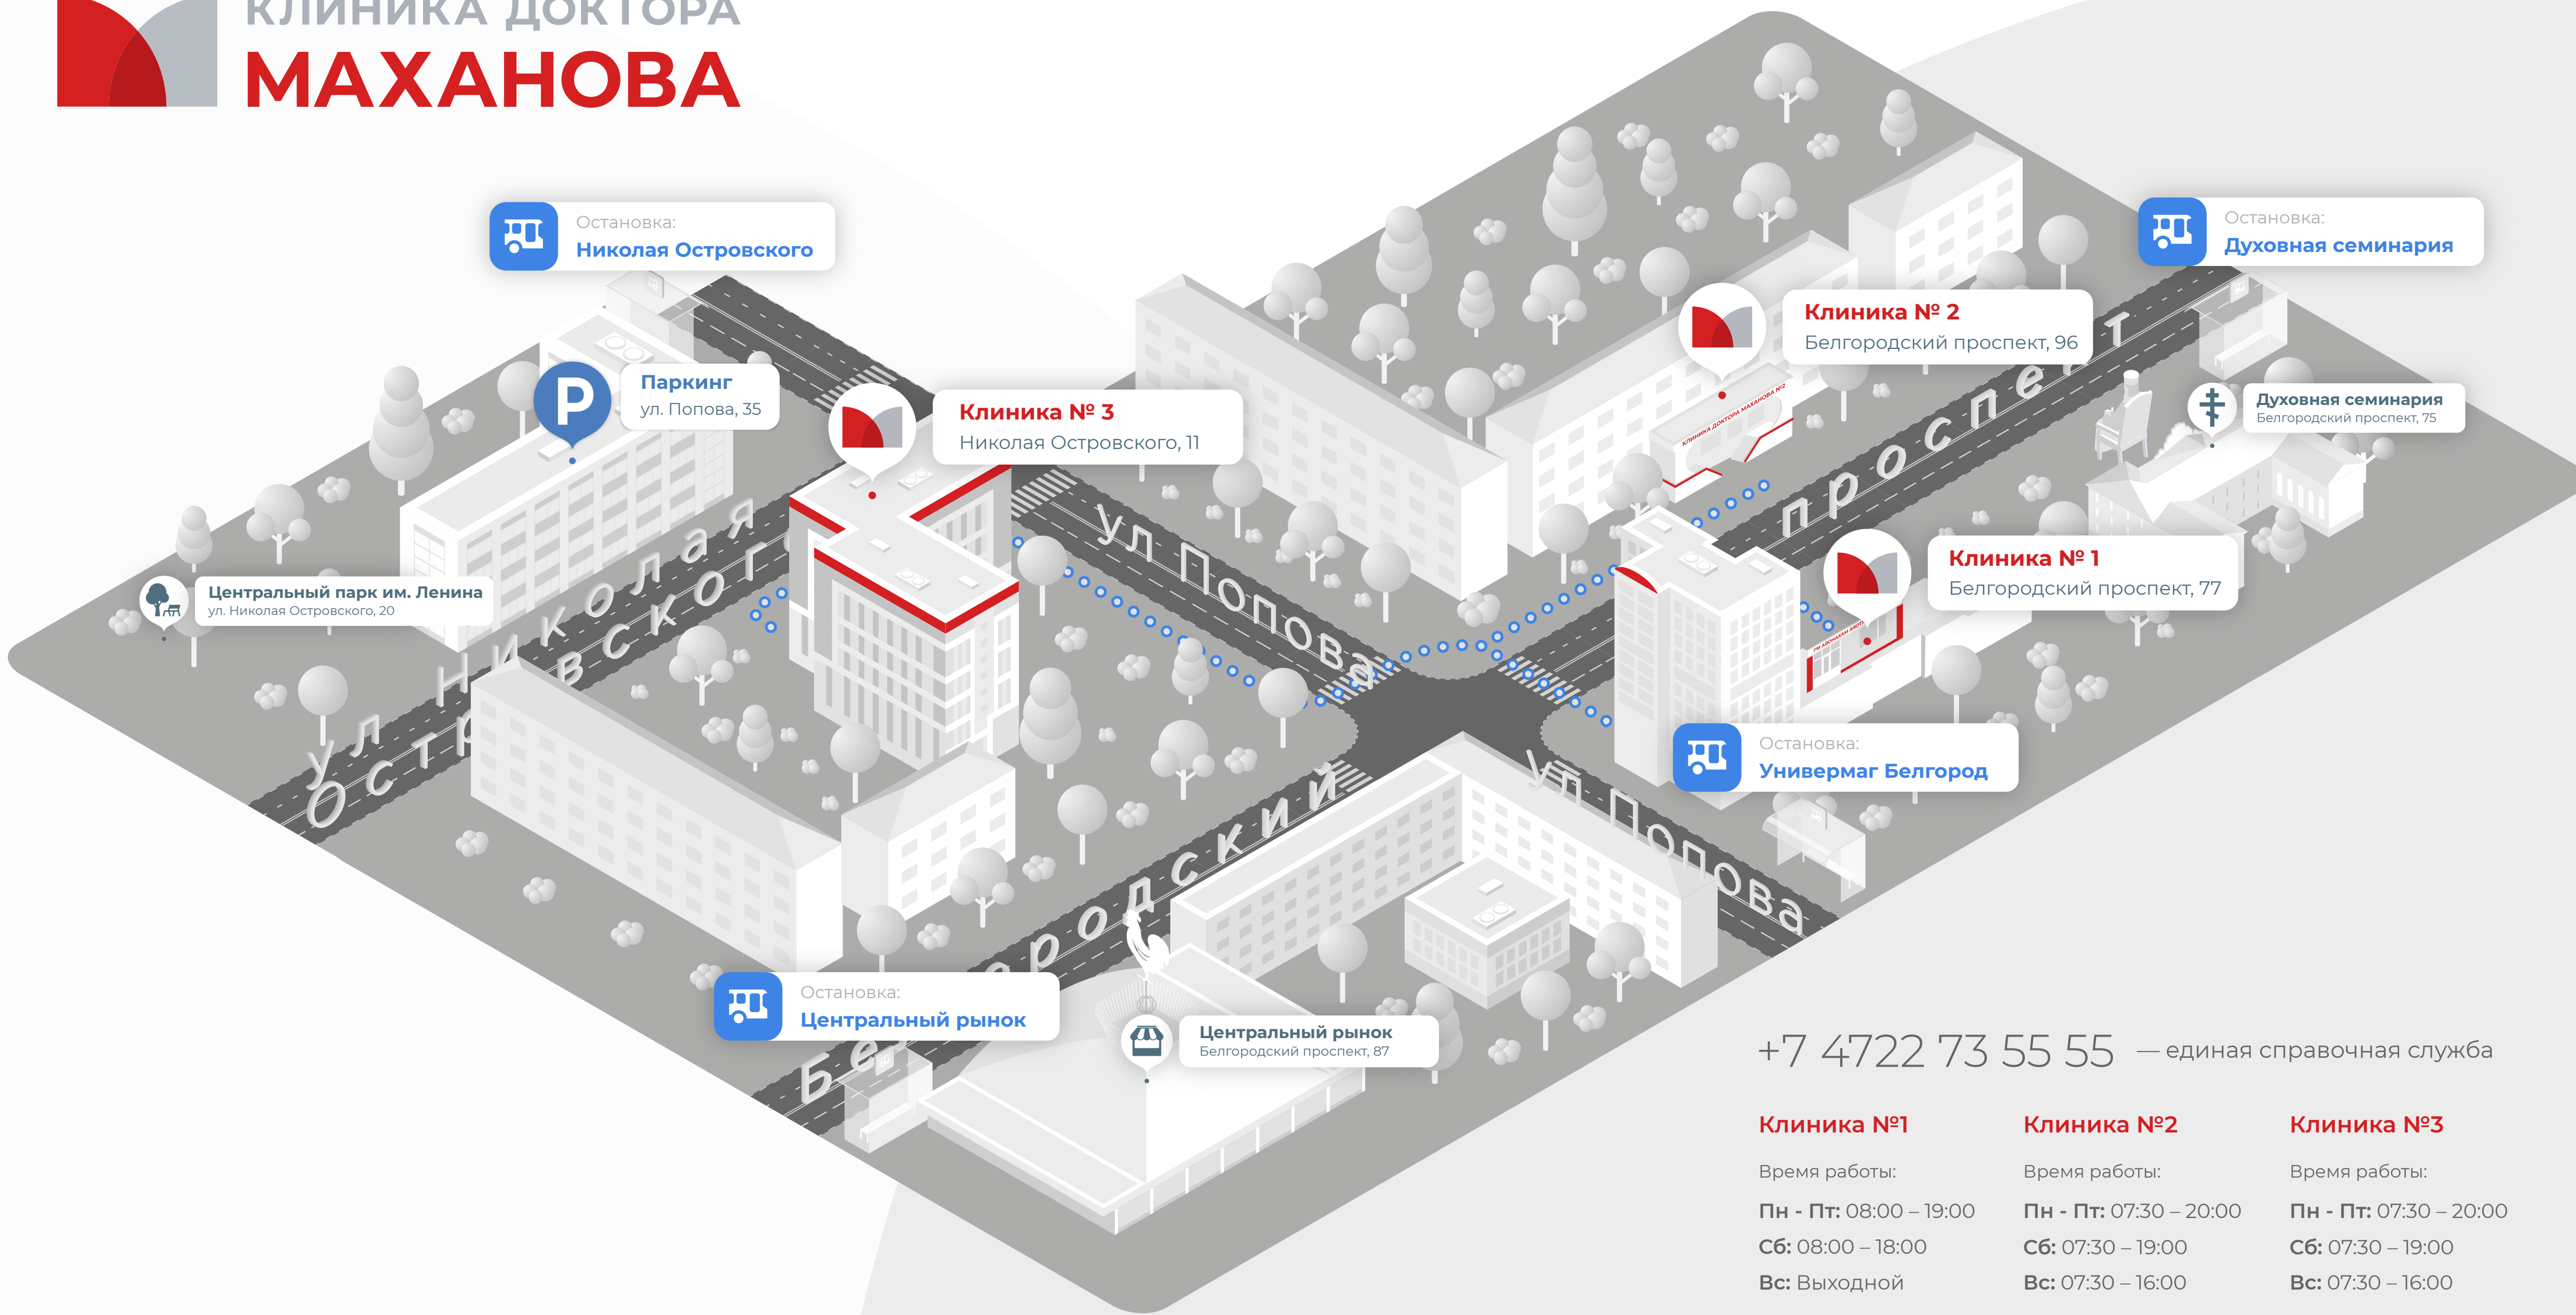

# КЛИНИКА ДОКТОРА МАХАНОВА

Остановка:  
**Николая Островского**

Остановка:  
**Духовная семинария**

**Р**  
Паркинг  
ул. Попова, 35

**Клиника №3**  
Николая Островского, 11

**Клиника №2**  
Белгородский проспект, 96

**Духовная семинария**  
Белгородский проспект, 75

**Центральный парк им. Ленина**  
ул. Николая Островского, 20

**Клиника №1**  
Белгородский проспект, 77

Остановка:  
**Универмаг Белгород**

Остановка:  
**Центральный рынок**

**Клиника №3**

Время работы:  
Пн - Пт: 07:30 – 20:00  
Сб: 07:30 – 19:00  
Вс: 07:30 – 16:00